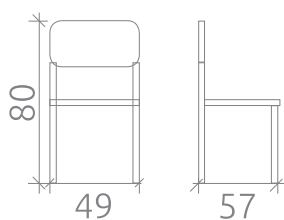

Стул

УПАКОВКА И ВЕС

Упаковка: 2 стула в коробе

Объем: 0,329 куб.м

Масса нетто: 5 кг

Масса брутто: 13 кг

10

ТАЛЕР

Стул

УПАКОВКА И ВЕС

Упаковка: 2 стула в коробе

Объем: 0,485 куб.м

Масса нетто: 6 кг

Масса брутто: 15 кг

БРУНО

Стул

УПАКОВКА И ВЕС

Упаковка: 2 стула в коробе

Объем: 0,210 куб.м

Масса нетто: 5 кг

Масса брутто: 12 кг

12

ОРИОН

Стул