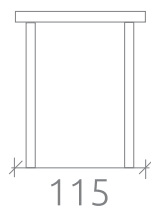

34

ДЖУДО-К

Стол

УПАКОВКА И ВЕС

Количество коробов: 1 шт

Объем: 0,310 куб.м

Масса нетто: 51 кг

Масса брутто: 64 кг