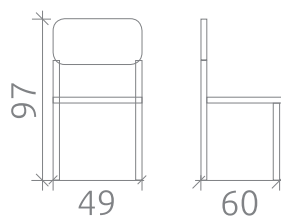

Объем: 0,399 куб.м

Масса нетто: 7 кг

Масса брутто: 17 кг

16

ШЕЛТОН-2

Стул

УПАКОВКА И ВЕС

Упаковка: 2 стула в коробе

Объем: 0,399 куб.м

Масса нетто: 7 кг

Масса брутто: 17 кг

ШЕЛТОН

Стул и кресло

УПАКОВКА И ВЕС

Упаковка: 1 кресло в коробе
 Объем: 0,390 куб.м
 Масса нетто: 9 кг
 Масса брутто: 11 кг

УПАКОВКА И ВЕС

Упаковка: 2 стула в коробе
 Объем: 0,399 куб.м
 Масса нетто: 7 кг
 Масса брутто: 17 кг

18

БАДЖО

Стул и кресло

УПАКОВКА И ВЕС

Упаковка: 1 кресло в коробе
Объем: 0,390 куб.м
Масса нетто: 9 кг
Масса брутто: 11 кг