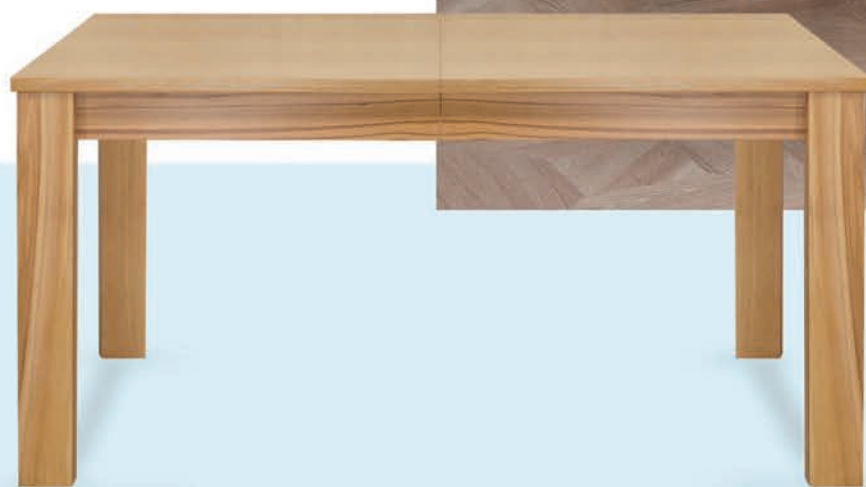

Стол

ЧИКАГО

УПАКОВКА И ВЕС

Количество коробов: 1 шт

Объем: 0,241 куб.м

Масса нетто: 42 кг

Масса брутто: 49 кг