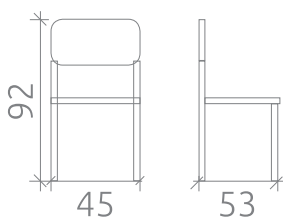

ОСКАР

Стул

Возможен вариант с жестким сиденьем

УПАКОВКА И ВЕС

Упаковка: 2 стула в коробе
Объем: 0,329 куб.м
Масса нетто: 5 кг
Масса брутто: 13 кг

4

МАРИО

Стул

Возможен вариант с жестким сиденьем

УПАКОВКА И ВЕС

Упаковка: 2 стула в коробе

Объем: 0,329 куб.м

Масса нетто: 6 кг

Масса брутто: 14 кг

РОМЕО-2

Стул