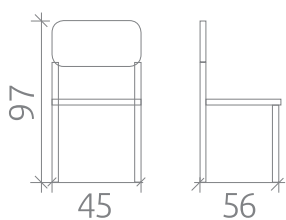

Стул

УПАКОВКА И ВЕС

Упаковка: 2 стула в коробе

Объем: 0,329 куб.м

Масса нетто: 5 кг

Масса брутто: 13 кг

Возможен вариант с жестким сиденьем

ЛИОН