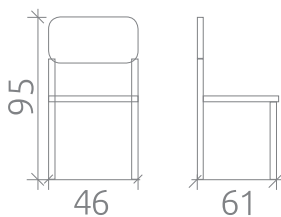

Стул

УПАКОВКА И ВЕС

Упаковка: 2 стула в коробе

Объем: 0,329 куб.м

Масса нетто: 5 кг

Масса брутто: 13 кг

Возможен вариант с жестким сиденьем

ДУБЛИН

Стул

УПАКОВКА И ВЕС

Упаковка: 2 стула в коробе

Объем: 0,329 куб.м

Масса нетто: 5 кг

Масса брутто: 13 кг

10

ТАЛЕР

Стул

УПАКОВКА И ВЕС

Упаковка: 2 стула в коробе

Объем: 0,485 куб.м

Масса нетто: 6 кг

Масса брутто: 15 кг

БРУНО

Стул