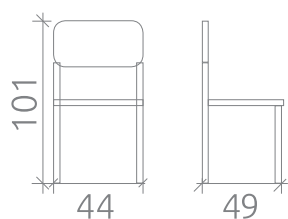

Стул

УПАКОВКА И ВЕС

Упаковка: 2 стула в коробе

Объем: 0,329 куб.м

Масса нетто: 5 кг

Масса брутто: 13 кг

Возможен вариант с жестким сиденьем

ДУБЛИН

Стул

УПАКОВКА И ВЕС

Упаковка: 2 стула в коробе

Объем: 0,329 куб.м

Масса нетто: 5 кг

Масса брутто: 13 кг

10

ТАЛЕР