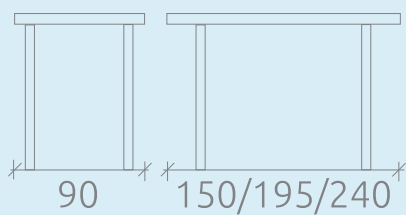

Стол

ЧИКАГО

УПАКОВКА И ВЕС

Количество коробов: 1 шт

Объем: 0,241 куб.м

Масса нетто: 42 кг

Масса брутто: 49 кг