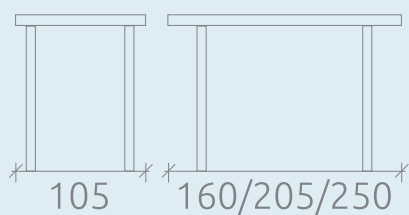

Стол

БАДЖО

УПАКОВКА И ВЕС

Количество коробов: 2 шт

Объем: 0,385 куб.м

Масса нетто: 55 кг

Масса брутто: 73 кг