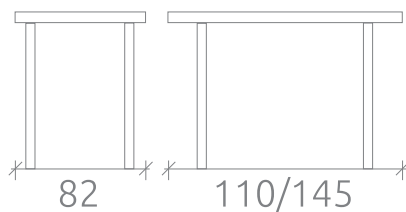

22

БАДЖО-ОВ

Стол

УПАКОВКА И ВЕС

Количество коробов: 1 шт

Объем: 0,203 куб.м

Масса нетто: 35 кг

Масса брутто: 45 кг