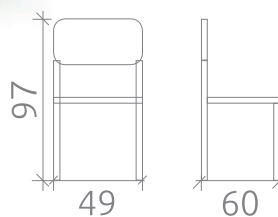

Упаковка: 2 стула в коробе

Объем: 0,485 куб.м

Масса нетто: 8 кг

Масса брутто: 18 кг

БОРДО

Стул

УПАКОВКА И ВЕС

Упаковка: 2 стула в коробе

Объем: 0,399 куб.м

Масса нетто: 7 кг

Масса брутто: 17 кг

16

ШЕЛТОН-2

Стул

УПАКОВКА И ВЕС

Упаковка: 2 стула в коробе

Объем: 0,399 куб.м

Масса нетто: 7 кг

Масса брутто: 17 кг

ШЕЛТОН

Стул и кресло

УПАКОВКА И ВЕС

Упаковка: 1 кресло в коробе
 Объем: 0,390 куб.м
 Масса нетто: 9 кг
 Масса брутто: 11 кг

УПАКОВКА И ВЕС