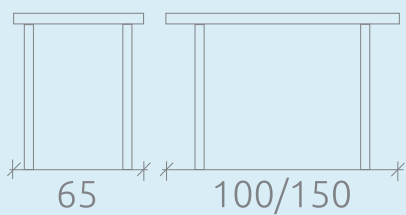

ШЕЛТОН-СМ

УПАКОВКА И ВЕС

Количество коробов: 1 шт

Объем: 0,146 куб.м

Масса нетто: 28 кг

Масса брутто: 39 кг