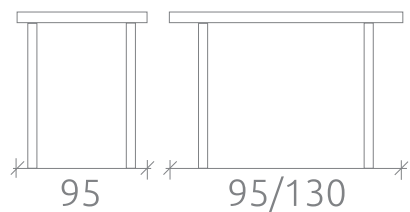

УПАКОВКА И ВЕС

Количество коробов: 1 шт

Объем: 0,170 куб.м

Масса нетто: 31 кг

Масса брутто: 40 кг

Возможен нераздвижной вариант