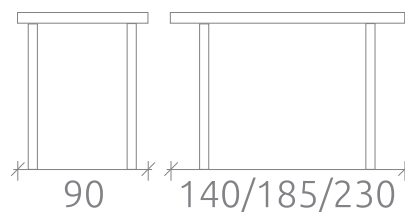

СОНЕТ

Стол

УПАКОВКА И ВЕС

Количество коробов: 1 шт

Объем: 0,224 куб.м

Масса нетто: 45 кг

Масса брутто: 54 кг

Стол