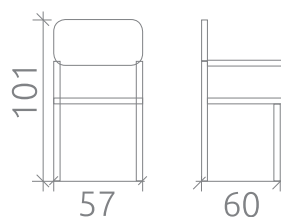

Упаковка: 2 стула в коробе
 Объем: 0,399 куб.м
 Масса нетто: 7 кг
 Масса брутто: 17 кг

18

БАДЖО

Стул и кресло

УПАКОВКА И ВЕС

Упаковка: 1 кресло в коробе
Объем: 0,390 куб.м
Масса нетто: 9 кг
Масса брутто: 11 кг

УПАКОВКА И ВЕС

Упаковка: 2 стула в коробе
Объем: 0,399 куб.м
Масса нетто: 6 кг
Масса брутто: 16 кг

ВИКОНТ

Стул и кресло

УПАКОВКА И ВЕС

Упаковка: 2 стула в коробе
Объем: 0,399 куб.м
Масса нетто: 6 кг
Масса брутто: 16 кг

УПАКОВКА И ВЕС

Упаковка: 1 кресло в коробе
Объем: 0,390 куб.м
Масса нетто: 9 кг
Масса брутто: 11 кг

 Стол

БАДЖО

УПАКОВКА И ВЕС

Количество коробов: 2 шт

Объем: 0,385 куб.м

Масса нетто: 55 кг