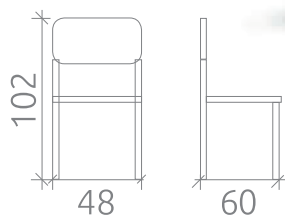

Упаковка: 2 стула в коробе

Объем: 0,399 куб.м

Масса нетто: 8 кг

Масса брутто: 18 кг

14

ОРЛЕАН

Стул

УПАКОВКА И ВЕС

Упаковка: 2 стула в коробе

Объем: 0,485 куб.м

Масса нетто: 8 кг

Масса брутто: 18 кг

БОРДО

Стул

УПАКОВКА И ВЕС

Упаковка: 2 стула в коробе