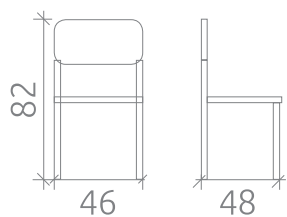

2

КРИТ

Стул

УПАКОВКА И ВЕС

Упаковка: 2 стула в коробе

Объем: 0,329 куб.м

Масса нетто: 5 кг

Масса брутто: 13 кг