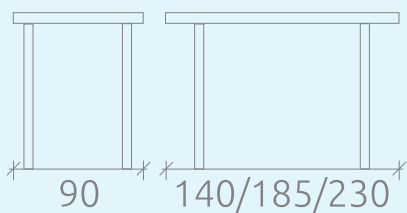

СОНЕТ-ПР

УПАКОВКА И ВЕС

Количество коробов: 1 шт

Объем: 0,224 куб.м

Масса нетто: 47 кг

Масса брутто: 56 кг

Стол

СОHET-M