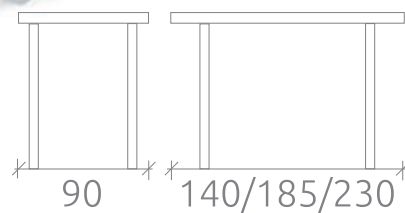

ШЕЛТОН

Стол

УПАКОВКА И ВЕС

Количество коробов: 1 шт

Объем: 0,224 куб.м

Масса нетто: 46 кг

Масса брутто: 55 кг