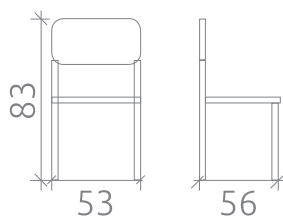

УПАКОВКА И ВЕС

Упаковка: 2 стула в коробе

Объем: 0,210 куб.м

Масса нетто: 5 кг

Масса брутто: 12 кг

12

ОРИОН

Стул

УПАКОВКА И ВЕС

Упаковка: 2 стула в коробе

Объем: 0,399 куб.м

Масса нетто: 6 кг

Масса брутто: 14 кг

ДЖУДО

Стул

УПАКОВКА И ВЕС

Упаковка: 2 стула в коробе

Объем: 0,399 куб.м

Масса нетто: 8 кг

Масса брутто: 18 кг

14

ОРЛЕАН

Стул

УПАКОВКА И ВЕС

Упаковка: 2 стула в коробе

Объем: 0,485 куб.м

Масса нетто: 8 кг

Масса брутто: 18 кг

БОРДО

Стул

УПАКОВКА И ВЕС

Упаковка: 2 стула в коробе