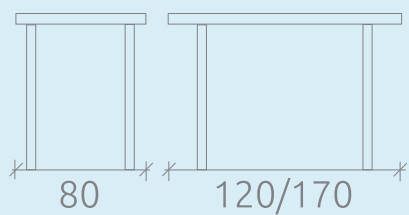

СОНЕТ-ПР

УПАКОВКА И ВЕС

Количество коробов: 1 шт

Объем: 0,224 куб.м

Масса нетто: 47 кг

Масса брутто: 56 кг

Стол

СОHET-M