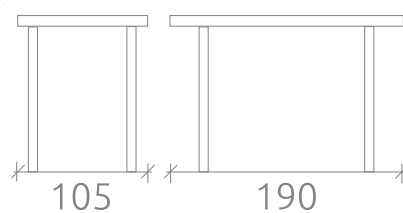

Масса брутто: 64 кг

ДЖУДО

Стол

УПАКОВКА И ВЕС

Количество коробов: 1 шт

Объем: 0,453 куб.м

Масса нетто: 74 кг

Масса брутто: 90 кг

36 РАЗМЕРЫ И ВЕС ПРОДУКЦИИ

■ СТОЛЫ

№	МОДЕЛЬ	ГАБАРИТЫ ИЗДЕЛИЯ, СМ			РАССТОЯНИЕ МЕЖДУ НОГАМИ, СМ	
		длина	ширина	высота	длинная сторона	короткая сторона
1	БАДЖО	160 (205/250)	105	76	127	70
2	БАДЖО-К	85 (120)	85	76	-	-
3	БАДЖО-ОВ	110 (145)	82	76	-	-
4	БРУНО	110 (150)	70	76	-	-
5	ДЖУДО	190	105	77	-	20
6	ДЖУДО-К	115	115	77	57	21
7	КРИТ	110 (145)	110	76	76	76
8	КРИТ-М	95 (130)	95	76	69	69
9	РОЛАНД	160 (205/250)	105	76	56	35
10	СОНЕТ	140 (185/230)	90	76	87	56
11	СОНЕТ-М	120 (170)	80	76	85	55
12	СОНЕТ-ПР	140 (185/230)	90	76	85	55
13	ЧИКАГО	150 (195/240)	90	77	219	79
14	ШЕЛТОН	140 (185/230)	90	76	87	56
15	ШЕЛТОН-М	120 (170)	80	76	85	55
16	ШЕЛТОН-СМ	100 (150)	65	76	77	46