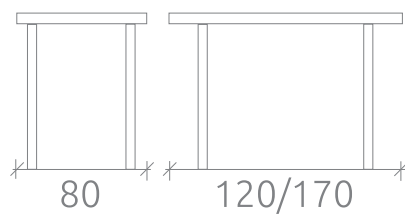

УПАКОВКА И ВЕС

Количество коробов: 1 шт

Объем: 0,173 куб.м

Масса нетто: 31 кг

Масса брутто: 42 кг