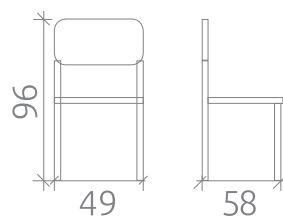

УПАКОВКА И ВЕС

Упаковка: 2 стула в коробе
Объем: 0,399 куб.м
Масса нетто: 6 кг
Масса брутто: 16 кг