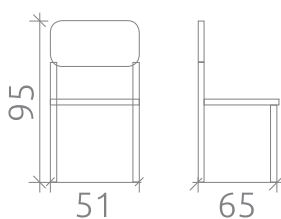

Упаковка: 2 стула в коробе

Объем: 0,399 куб.м

Масса нетто: 8 кг

Масса брутто: 18 кг

14

ОРЛЕАН

Стул

УПАКОВКА И ВЕС

Упаковка: 2 стула в коробе

Объем: 0,485 куб.м

Масса нетто: 8 кг

Масса брутто: 18 кг

БОРДО

Стул

УПАКОВКА И ВЕС

Упаковка: 2 стула в коробе

Объем: 0,399 куб.м

Масса нетто: 7 кг

Масса брутто: 17 кг

16

ШЕЛТОН-2

Стул

УПАКОВКА И ВЕС

Упаковка: 2 стула в коробе

Объем: 0,399 куб.м

Масса нетто: 7 кг

Масса брутто: 17 кг

ШЕЛТОН

Стул и кресло

УПАКОВКА И ВЕС

Упаковка: 1 кресло в коробе
 Объем: 0,390 куб.м
 Масса нетто: 9 кг
 Масса брутто: 11 кг

УПАКОВКА И ВЕС