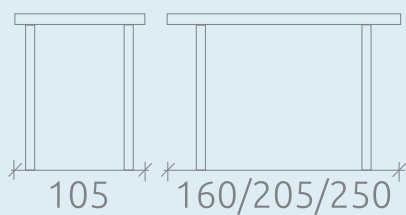

Стол

РОЛАНД

УПАКОВКА И ВЕС

Количество коробов: 2 шт

Объем: 0,368 куб.м

Масса нетто: 66 кг

Масса брутто: 84 кг