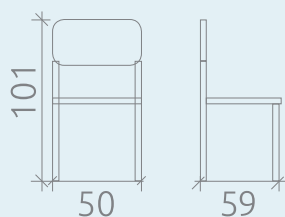

УПАКОВКА И ВЕС

Упаковка: 2 стула в коробе
Объем: 0,399 куб.м
Масса нетто: 6 кг
Масса брутто: 16 кг

ВИКОНТ

Стул и кресло

УПАКОВКА И ВЕС

Упаковка: 2 стула в коробе
Объем: 0,399 куб.м
Масса нетто: 6 кг
Масса брутто: 16 кг

УПАКОВКА И ВЕС

Упаковка: 1 кресло в коробе
Объем: 0,390 куб.м
Масса нетто: 9 кг
Масса брутто: 11 кг

 Стол

БАДЖО

УПАКОВКА И ВЕС

Количество коробов: 2 шт

Объем: 0,385 куб.м

Масса нетто: 55 кг