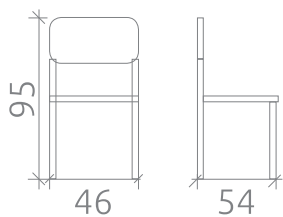

Стул

УПАКОВКА И ВЕС

Упаковка: 2 стула в коробе

Объем: 0,485 куб.м

Масса нетто: 6 кг

Масса брутто: 15 кг

БРУНО

Стул

УПАКОВКА И ВЕС

Упаковка: 2 стула в коробе

Объем: 0,210 куб.м

Масса нетто: 5 кг

Масса брутто: 12 кг

12

ОРИОН

Стул

УПАКОВКА И ВЕС

Упаковка: 2 стула в коробе

Объем: 0,399 куб.м

Масса нетто: 6 кг

Масса брутто: 14 кг

ДЖУДО

Стул

УПАКОВКА И ВЕС