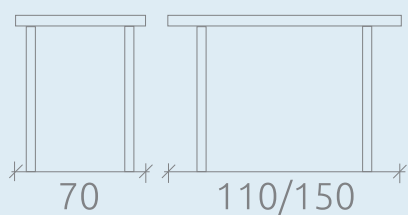

БРУНО

УПАКОВКА И ВЕС

Количество коробов: 2 шт

Объем: 0,241 куб.м

Масса нетто: 40 кг

Масса брутто: 51 кг