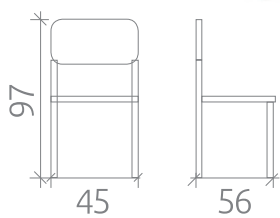

Стул

УПАКОВКА И ВЕС

Упаковка: 2 стула в коробе

Объем: 0,329 куб.м

Масса нетто: 5 кг

Масса брутто: 13 кг

8

ДЕРБИ-2

Стул

УПАКОВКА И ВЕС

Упаковка: 2 стула в коробе

Объем: 0,329 куб.м

Масса нетто: 5 кг

Масса брутто: 13 кг

Возможен вариант с жестким сиденьем

ДУБЛИН