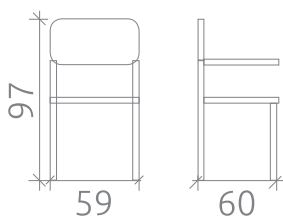

Объем: 0,399 куб.м

Масса нетто: 7 кг

Масса брутто: 17 кг

16

ШЕЛТОН-2

Стул

УПАКОВКА И ВЕС

Упаковка: 2 стула в коробе

Объем: 0,399 куб.м

Масса нетто: 7 кг

Масса брутто: 17 кг

ШЕЛТОН

Стул и кресло

УПАКОВКА И ВЕС

Упаковка: 1 кресло в коробе
 Объем: 0,390 куб.м
 Масса нетто: 9 кг
 Масса брутто: 11 кг

УПАКОВКА И ВЕС

Упаковка: 2 стула в коробе
 Объем: 0,399 куб.м
 Масса нетто: 7 кг
 Масса брутто: 17 кг

18

БАДЖО

Стул и кресло

УПАКОВКА И ВЕС

Упаковка: 1 кресло в коробе
Объем: 0,390 куб.м
Масса нетто: 9 кг
Масса брутто: 11 кг