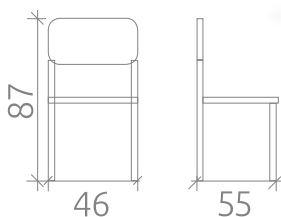

Стул

УПАКОВКА И ВЕС

Упаковка: 2 стула в коробе

Объем: 0,329 куб.м

Масса нетто: 5 кг

Масса брутто: 13 кг

10

ТАЛЕР

Стул

УПАКОВКА И ВЕС

Упаковка: 2 стула в коробе

Объем: 0,485 куб.м

Масса нетто: 6 кг

Масса брутто: 15 кг

БРУНО

Стул

УПАКОВКА И ВЕС

Упаковка: 2 стула в коробе

Объем: 0,210 куб.м

Масса нетто: 5 кг

Масса брутто: 12 кг

12

ОРИОН

Стул