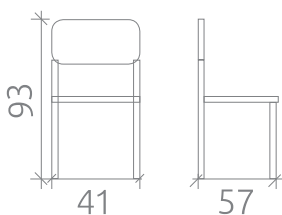

2

КРИТ

Стул

УПАКОВКА И ВЕС

Упаковка: 2 стула в коробе

Объем: 0,329 куб.м

Масса нетто: 5 кг

Масса брутто: 13 кг

ОСКАР

Стул

Возможен вариант с жестким сиденьем

УПАКОВКА И ВЕС

Упаковка: 2 стула в коробе
Объем: 0,329 куб.м
Масса нетто: 5 кг
Масса брутто: 13 кг

4

МАРИО

Стул