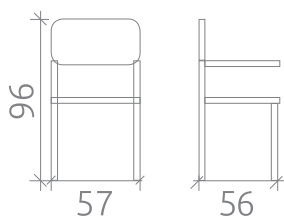

Объем: 0,399 куб.м

Масса нетто: 7 кг

Масса брутто: 17 кг

ШЕЛТОН

Стул и кресло

УПАКОВКА И ВЕС

Упаковка: 1 кресло в коробе
 Объем: 0,390 куб.м
 Масса нетто: 9 кг
 Масса брутто: 11 кг

УПАКОВКА И ВЕС

Упаковка: 2 стула в коробе
 Объем: 0,399 куб.м
 Масса нетто: 7 кг
 Масса брутто: 17 кг

18

БАДЖО

Стул и кресло

УПАКОВКА И ВЕС

Упаковка: 1 кресло в коробе
Объем: 0,390 куб.м
Масса нетто: 9 кг
Масса брутто: 11 кг