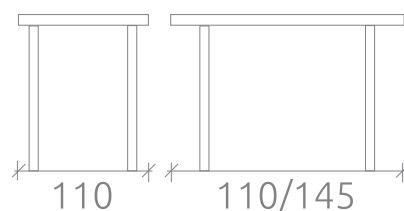

Возможен нераздвижной вариант