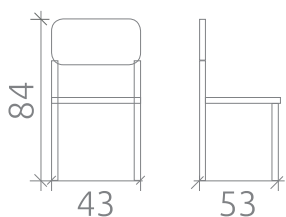

ОСКАР

Стул

Возможен вариант с жестким сиденьем

УПАКОВКА И ВЕС

Упаковка: 2 стула в коробе
Объем: 0,329 куб.м
Масса нетто: 5 кг
Масса брутто: 13 кг

4

МАРИО

Стул

Возможен вариант с жестким сиденьем

УПАКОВКА И ВЕС

Упаковка: 2 стула в коробе

Объем: 0,329 куб.м

Масса нетто: 6 кг

Масса брутто: 14 кг

РОМЕО-2

Стул