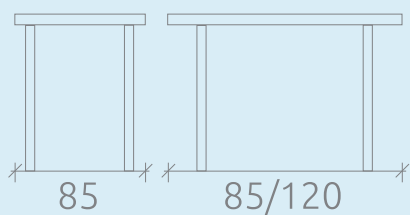

Масса брутто: 73 кг

Стол

БАДЖО-К

УПАКОВКА И ВЕС

Количество коробов: 1 шт

Объем: 0,161 куб.м

Масса нетто: 30 кг

Масса брутто: 40 кг