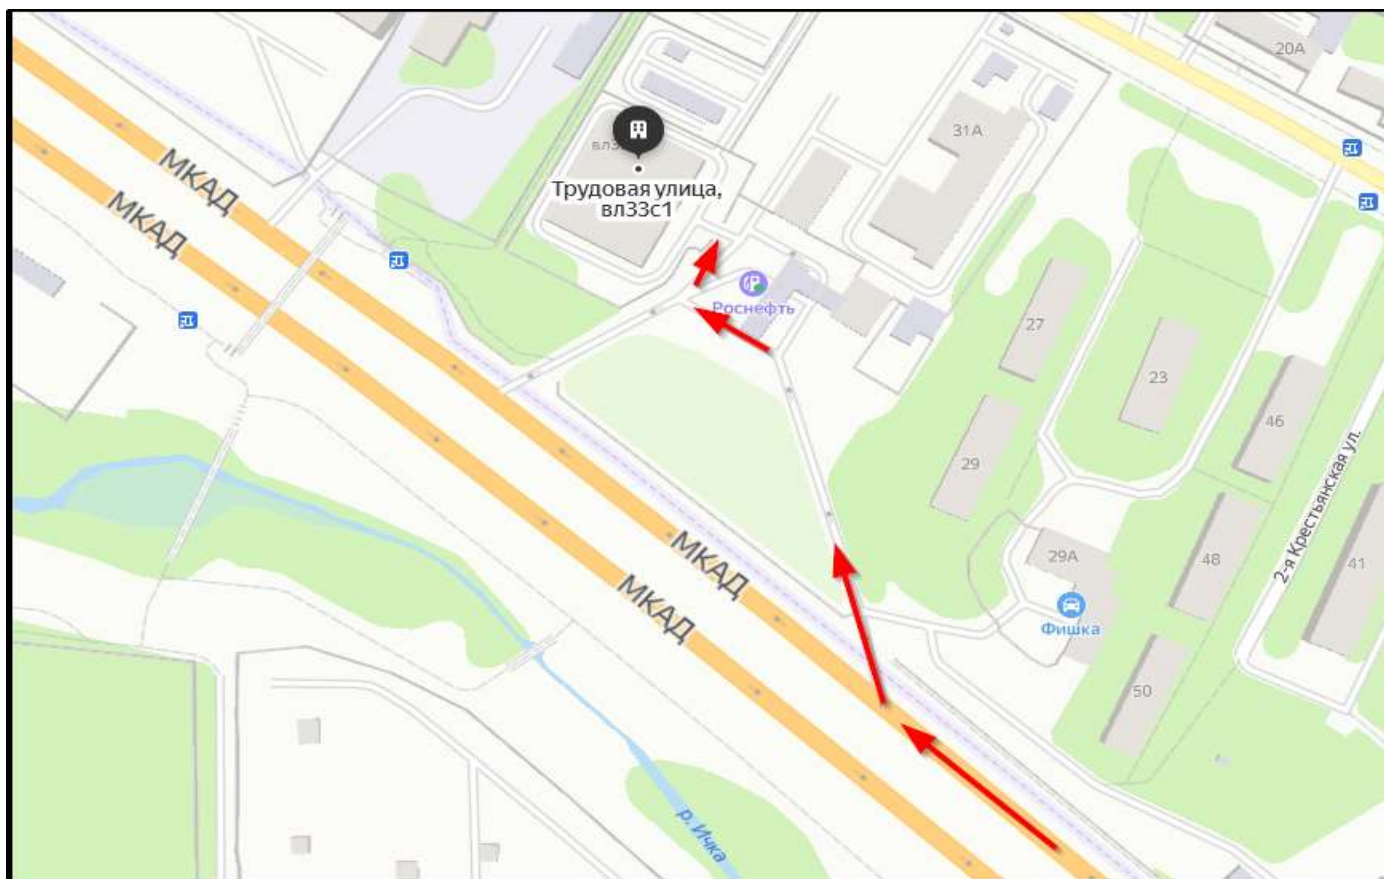

<https://orimetrade.ru>
<https://panamartrade.ru>
<https://uta-shop.ru>

+7 499 840-90-40
+7 917 548-08-74
+7 977 596-05-04

Мытищи, ул. Трудовая, владение №33, строение 1

Как добраться общественным транспортом?

Из Москвы:

- От Ярославского вокзала на любой электричке, до станции «Перловская», далее 900м до остановки «Энергосбыт» пешком или на автобусе, либо на маршрутном такси №2, 7, 24, 25.
- От метро Медведково на автобусе №412 до остановки «Энергосбыт».
- От метро Медведково на автобусе №172 или №735 до остановки «Поворот на Мытищи» (на МКАД).

из Мытищ:

- От станции «Перловская». Выход к торговому центру «Перловский». Далее 15 минут пешком по улице Семашко в сторону улицы Трудовой. Или 15 минут по улице Веры Волошиной в сторону улицы 3-ей Крестьянской.
- От станции «Мытищи» или «Тайнинская». Далее 15-20 минут: Автобус № 2, 7 до остановки «улица 3-я Крестьянская». Далее пешком вперёд по ходу движения автобуса 150 метров и по правой стороне будет новый 25-ти этажный дом, перейти дорогу, на перекрестке прямо.
- Из Долгопрудного: на электричке в сторону Москвы до станции «Лианозово». Далее автобус №136 или маршрутное такси №366 до остановки «Поворот на Мытищи». Или от станции «Долгопрудная» прямым рейсовым автобусом №24 до остановки «Энергосбыт».

Как добраться на автомобиле?

Координаты GPS: 55.890567, 37.711777

От пересечения МКАД с Ярославским шоссе ехать по внешней стороне МКАД примерно 500м. Повернуть направо на заправочную станцию. Проехать через заправку, перед вами - здание «СКЛАДОВКА».